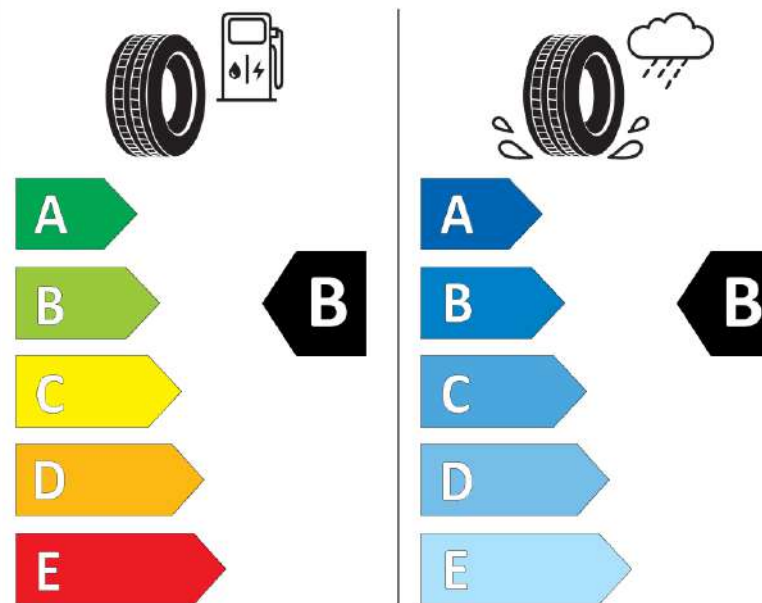

## Δελτίο Πληροφοριών Προϊόντος

ΚΑΝΟΝΙΣΜΟΣ (ΕΕ) 2020/740

Μάρκα	MICHELIN
Εμπορική ονομασία	CROSSCLIMATE 2
Αναγνωριστικό μοντέλου	709162
Διάσταση	225/55R17
Δείκτης ικανότητας φόρτωσης	97
Σύμβολο κατηγορίας ταχύτητας	Y
Κατηγορία ως προς την εξοικονόμηση καυσίμου	B
Κατηγορία ως προς την πρόσφυση του ελαστικού σε υγρό οδόστρωμα	B
Κατηγορία εξωτερικού θορύβου κύλισης	B
Τιμή εξωτερικού θορύβου κύλισης	71 dB
Ελαστικό για χρήση σε συνθήκες έντονης χιονόπτωσης	Ναι
Ελαστικό πρόσφυσης στον πάγο	Όχι
Ημερομηνία έναρξης παραγωγής	42/19
Ημερομηνία λήξης παραγωγής	
Κατηγορία Φορτίου	SL
Επιπλέον πληροφορίες	225/55 R17 97Y TL CROSSCLIMATE 2 MI

# ENERG

MICHELIN

709162

225/55R17 97 Y

C1

2020/740